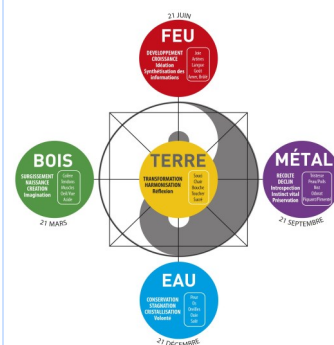

lecture des désordres informationnels

désignation et cartographie des 12 Méridiens Primaires

synoptique des trajets énergétiques

les méridiens, les points, circulation journalière des 12 méridiens

les énergies dans l'univers et dans l'Homme

Yin-Yang et 5 Éléments, dynamique de la croix taoïste

loi du 5, interprétation du microcosme, aspects des 5 Éléments

3 plans de manifestation liés aux 5 axes existentiels

niveau du Ciel – les Ben Shen

niveau de l'Homme – les 5 émotions et les 5 vertus

niveau du Sol – les 5 organes fonctions, 66 points antiques

points Ciel/Sol et barrières, interprétation

Protocole :

lecture, interprétation et
syntonisation énergétique

Remise de documents :

Cahier de cours

Planche protocole

La Bioénergétique Aromatique est une technique énergétique qui associe Médecine classique chinoise et Aromathérapie vibratoire

Bioénergétique Aromatique

La tradition considère l'être humain entre Ciel et Sol et trois plans qui le composent :