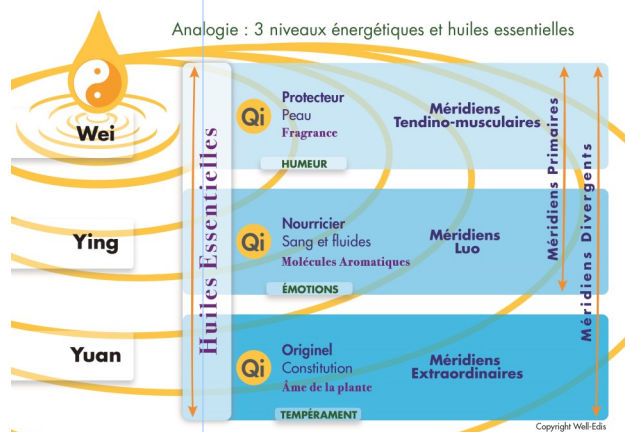

lecture des désordres informationnels

désignation et cartographie des 12 Méridiens Primaires

synoptique des trajets énergétiques

les méridiens, les points, circulation journalière des 12 méridiens

les énergies dans l'univers et dans l'Homme

Yin-Yang et 5 Éléments, dynamique de la croix taoïste

loi du 5, interprétation du microcosme, aspects des 5 Éléments

3 plans de manifestation liés aux 5 axes existentiels

niveau du Ciel – les Ben Shen

niveau de l'Homme – les 5 émotions et les 5 vertus

niveau du Sol – les 5 organes fonctions, 66 points antiques

points Ciel/Sol et barrières, interprétation

Protocole :

lecture, interprétation et
syntonisation énergétique

Remise de documents :

Cahier de cours

Planche protocole

La Bioénergétique Aromatique est une technique énergétique qui associe Médecine classique chinoise et Aromathérapie vibratoire

Bioénergétique Aromatique

La tradition considère l'être humain entre Ciel et Sol et trois plans qui le composent :